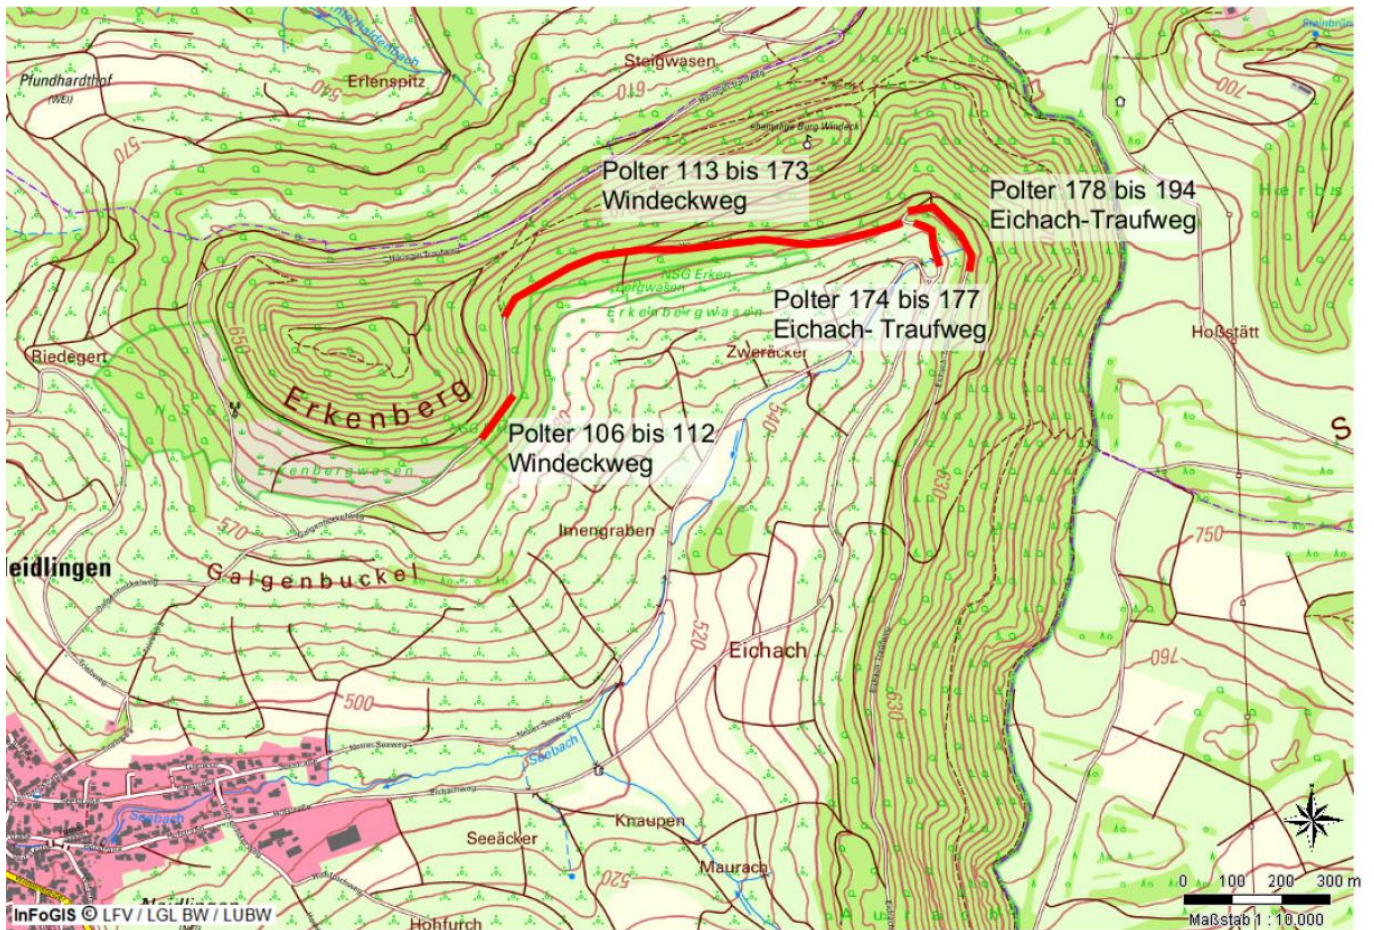

Brennholzverkauf in Neidlingen

Der diesjährige Brennholzverkauf in Neidlingen findet am **Donnerstag den 18.01.2024 um 18.30 Uhr im Gasthof „Lamm“** statt.

Versteigert werden die Flächenlose:

Flächenlose				
Nummer	Holzart	geschätzte Menge in Rm	Lagerort	Startpreis
195	Buche	20	Windeckweg bergseits(Ab Kreuzung Eichach-Traufweg)	200,00 €
198	Buche	30	Windeckweg talseits	300,00 €
199	Buche	15	Windeckweg talseits	150,00 €
200	Buche	15	Windeckweg (Ab Wendepalte oberhalb Erkenbergwasen)	150,00 €

Im Interesse der Waldbesucher wird darum gebeten bei der Besichtigung der Brennholzpolter und Flächenlose auf die Benutzung von Fahrzeugen zu verzichten.

Fragen beantwortet Revierförsterin Julia Usenbenz