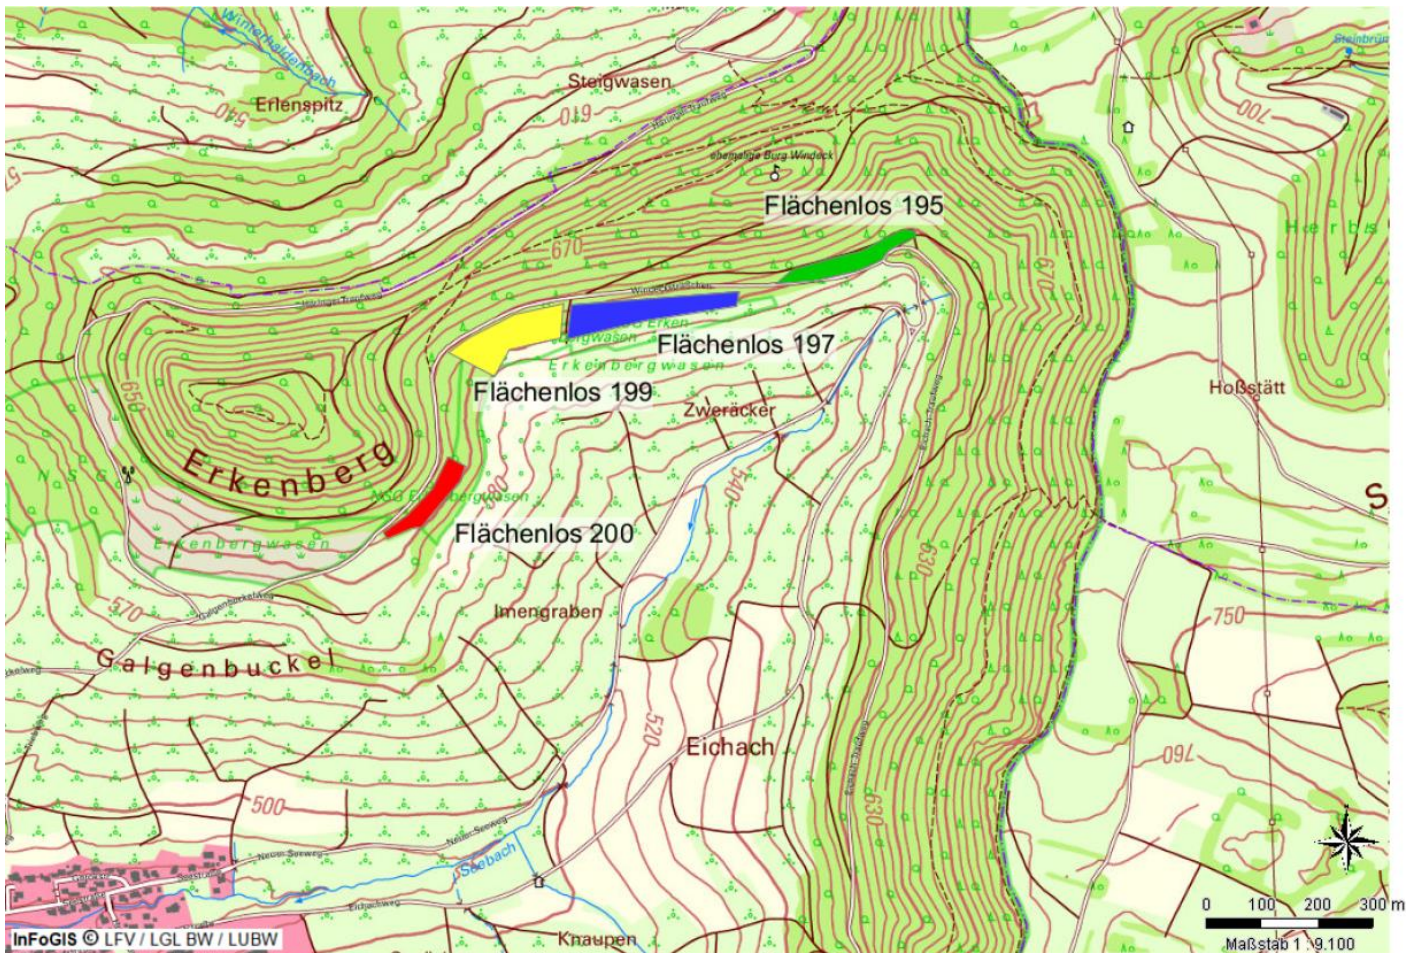

Brennholzverkauf in Neidlingen

Der diesjährige Brennholzverkauf in Neidlingen findet am **Donnerstag den 18.01.2024 um 18.30 Uhr im Gasthof „Lamm“** statt.

Versteigert werden die Flächenlose:

Flächenlose				
Nummer	Holzart	geschätzte Menge in Rm	Lagerort	Startpreis
195	Buche	20	Windeckweg bergseits(Ab Kreuzung Eichach-Traufweg)	200,00 €
198	Buche	30	Windeckweg talseits	300,00 €
199	Buche	15	Windeckweg talseits	150,00 €
200	Buche	15	Windeckweg (Ab Wendepalte oberhalb Erkenbergwasen)	150,00 €

Im Interesse der Waldbesucher wird darum gebeten bei der Besichtigung der Brennholzpolter und Flächenlose auf die Benutzung von Fahrzeugen zu verzichten.

Fragen beantwortet Revierförsterin Julia Usenbenz